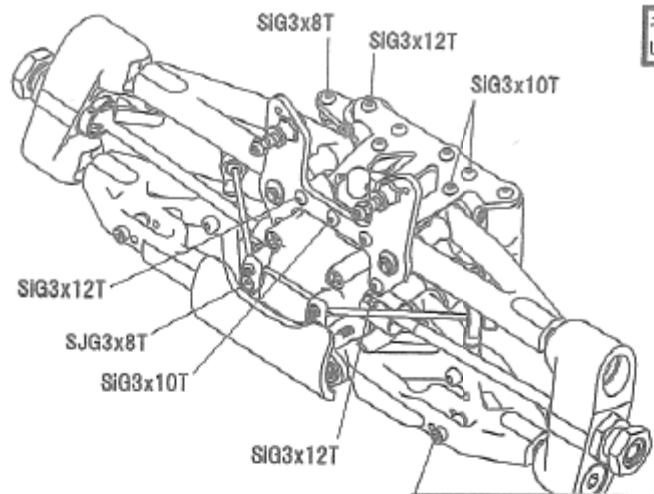

E0809 Titanium Screw Set A チタンスクリューセットA

キット付属のビスを使用してください。
Use the screw of kit standard.

キット付属のビスを使用してください。
Use the screw of kit standard.

キット付属のビスを使用してください。
Use the screw of kit standard.

キット付属のビスを使用してください。
Use the screw of kit standard.

キット付属のビスを使用してください。
Use the screw of kit standard.

キット付属のビスを使用してください。
Use the screw of kit standard.

キット付属のビスを使用してください。
Use the screw of kit standard.

キット付属のビスを使用してください。
Use the screw of kit standard.

E0810 Titanium Screw Set B チタンスクリューセットB

E0809 Titanium Screw Set A Chart チタンスクリューセットA明細

E0810 Titanium Screw Set B Chart チタンスクリューセットB明細

チタンスクリューパーツリスト

T0806 チタンスクリューセットA(MTX-3)
 T0807 チタンスクリューセットB(MTX-3)
 E0809 チタンスクリューセットA(MBX-5)
 E0810 チタンスクリューセットB(MBX-5)

B0736T SiG3x6 Titanium B/H Cap Screw (8pcs.)
 B0730T SiG3x8 Titanium B/H Cap Screw (8pcs.)
 B0731T SiG3x10 Titanium B/H Cap Screw (8pcs.)
 B0732T SiG3x12 Titanium B/H Cap Screw (8pcs.)
 B0733T SiG3x14 Titanium B/H Cap Screw (8pcs.)
 B0734T SiG3x16 Titanium B/H Cap Screw (8pcs.)
 B0735T SiG3x18 Titanium B/H Cap Screw (8pcs.)
 B0737T SiG3x20 Titanium B/H Cap Screw (8pcs.)
 B07301T SiG3x23 Titanium B/H Cap Screw (8pcs.)
 B07302T SiG3x28 Titanium B/H Cap Screw (8pcs.)