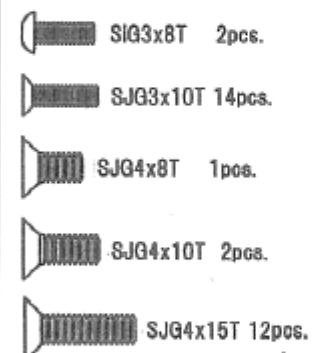

キット付属のビスを使用してください。
Use the screw of kit standard.

キット付属のビスを使用してください。
Use the screw of kit standard.

キット付属のビスを使用してください。
Use the screw of kit standard.

キット付属のビスを使用してください。
Use the screw of kit standard.

E0810 Titanium Screw Set B チタンスクリューセットB

E0809 Titanium Screw Set A Chart チタンスクリューセットA明細

E0810 Titanium Screw Set B Chart チタンスクリューセットB明細

チタンスクリューパーツリスト

T0806 チタンスクリューセットA(MTX-3)
 T0807 チタンスクリューセットB(MTX-3)
 E0809 チタンスクリューセットA(MBX-5)
 E0810 チタンスクリューセットB(MBX-5)