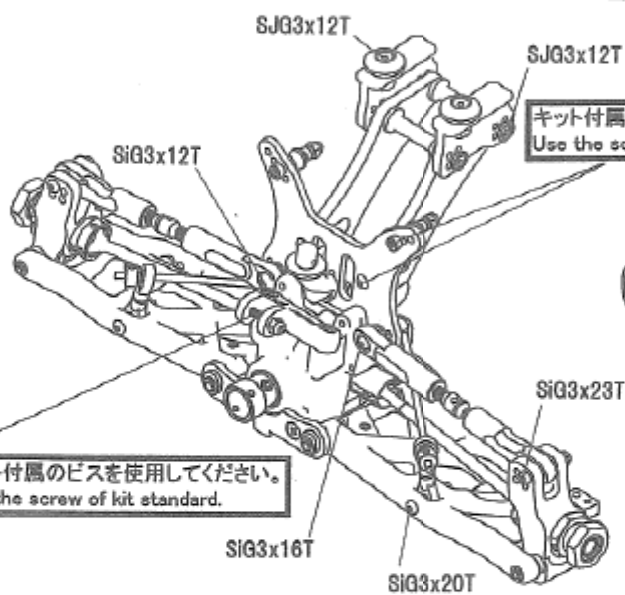

E0809 Titanium Screw Set A チタンスクリューセットA

キット付属のビスを使用してください。
Use the screw of kit standard.

キット付属のビスを使用してください。
Use the screw of kit standard.

キット付属のビスを使用してください。
Use the screw of kit standard.

キット付属のビスを使用してください。
Use the screw of kit standard.

キット付属のビスを使用してください。
Use the screw of kit standard.

キット付属のビスを使用してください。
Use the screw of kit standard.

キット付属のビスを使用してください。
Use the screw of kit standard.

キット付属のビスを使用してください。
Use the screw of kit standard.

E0810 Titanium Screw Set B チタンスクリューセットB

E0809 Titanium Screw Set A Chart チタンスクリューセットA明細

E0810 Titanium Screw Set B Chart チタンスクリューセットB明細

チタンスクリューパーツリスト

T0806 チタンスクリューセットA(MTX-3)
 T0807 チタンスクリューセットB(MTX-3)
 E0809 チタンスクリューセットA(MBX-5)
 E0810 チタンスクリューセットB(MBX-5)