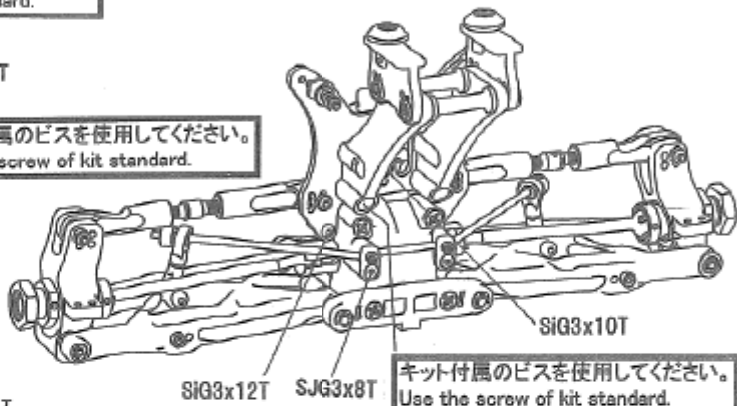

E0809 Titanium Screw Set A チタンスクリューセットA

キット付属のビスを使用してください。
Use the screw of kit standard.

キット付属のビスを使用してください。
Use the screw of kit standard.

キット付属のビスを使用してください。
Use the screw of kit standard.

キット付属のビスを使用してください。
Use the screw of kit standard.

キット付属のビスを使用してください。
Use the screw of kit standard.

キット付属のビスを使用してください。
Use the screw of kit standard.

キット付属のビスを使用してください。
Use the screw of kit standard.

キット付属のビスを使用してください。
Use the screw of kit standard.

E0810 Titanium Screw Set B チタンスクリューセットB