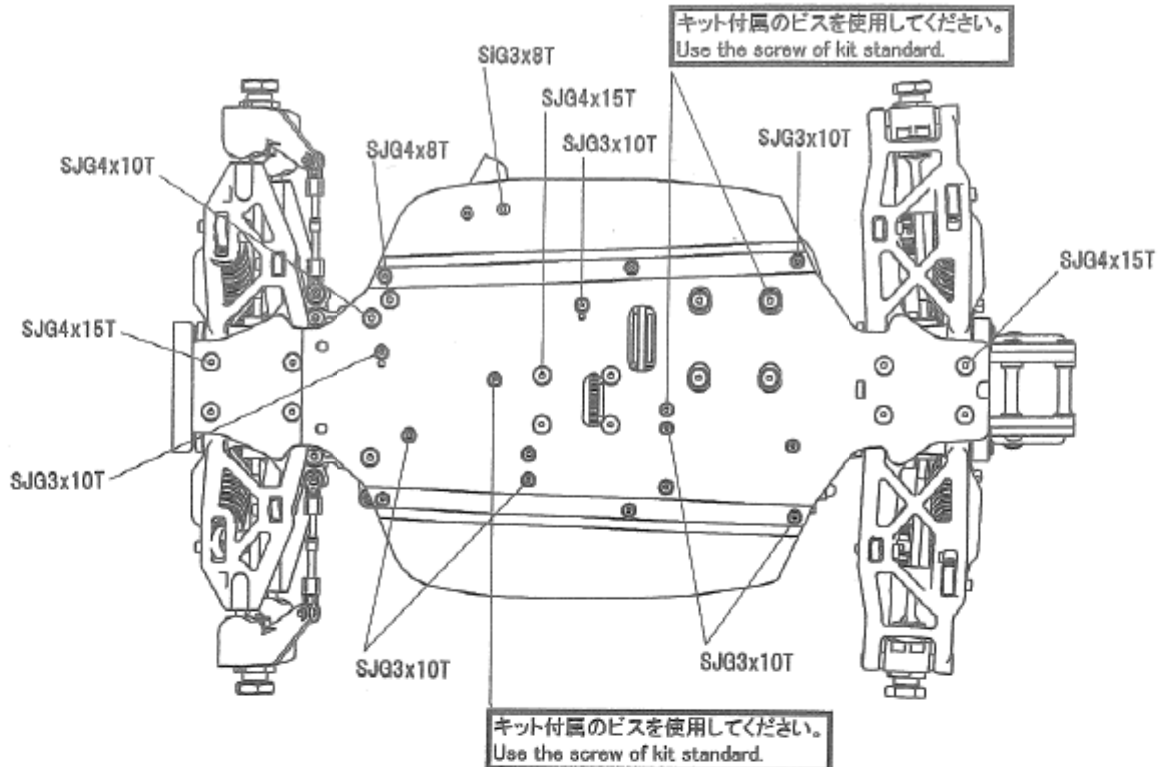

キット付属のビスを使用してください。
Use the screw of kit standard.

キット付属のビスを使用してください。
Use the screw of kit standard.

キット付属のビスを使用してください。
Use the screw of kit standard.

キット付属のビスを使用してください。
Use the screw of kit standard.

E0810 Titanium Screw Set B チタンスクリューセットB

E0809 Titanium Screw Set A Chart チタンスクリューセットA明細

E0810 Titanium Screw Set B Chart チタンスクリューセットB明細

チタンスクリューパーツリスト

T0806 チタンスクリューセットA(MTX-3)
 T0807 チタンスクリューセットB(MTX-3)
 E0809 チタンスクリューセットA(MBX-5)
 E0810 チタンスクリューセットB(MBX-5)