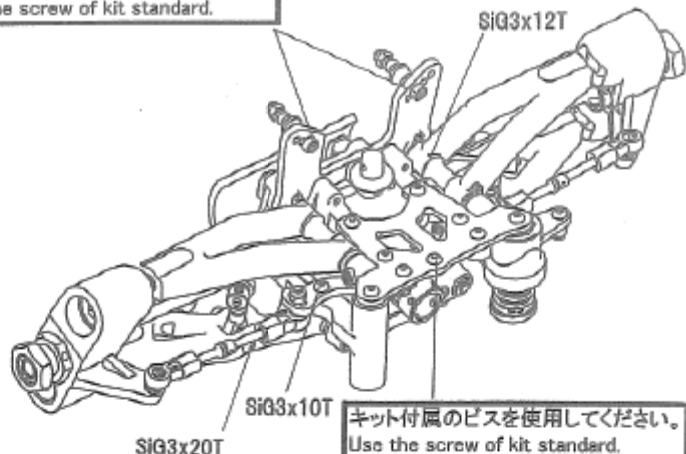

E0809 Titanium Screw Set A チタンスクリューセットA

キット付属のビスを使用してください。
Use the screw of kit standard.

キット付属のビスを使用してください。
Use the screw of kit standard.

キット付属のビスを使用してください。
Use the screw of kit standard.

キット付属のビスを使用してください。
Use the screw of kit standard.

キット付属のビスを使用してください。
Use the screw of kit standard.

キット付属のビスを使用してください。
Use the screw of kit standard.

キット付属のビスを使用してください。
Use the screw of kit standard.

キット付属のビスを使用してください。
Use the screw of kit standard.

E0810 Titanium Screw Set B チタンスクリューセットB