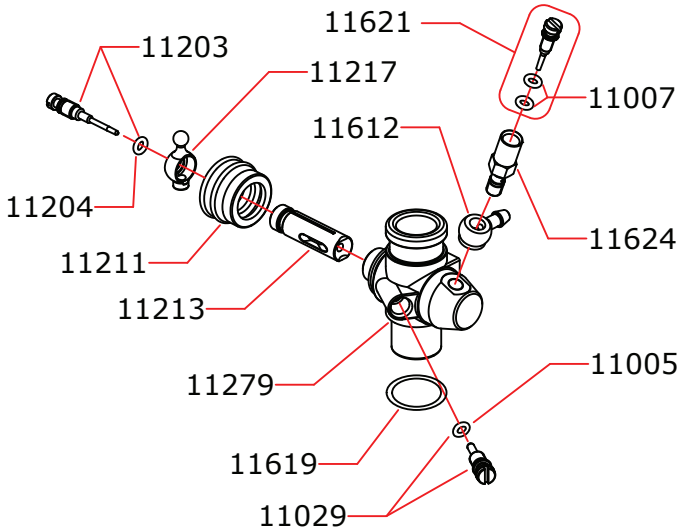

EXPLODED VIEW: PLUS 12-3ST / PLUS 12-3SCT

CARBURETTOR CODE: 10608

Optional		
	03601	0.10 mm
	03602	0.15 mm

16604	PLUS 12-3ST	
16605	PLUS 12-3SCT	CERAMIC

Data l'ultima modifica:
Date of last modification:

10-04-2012