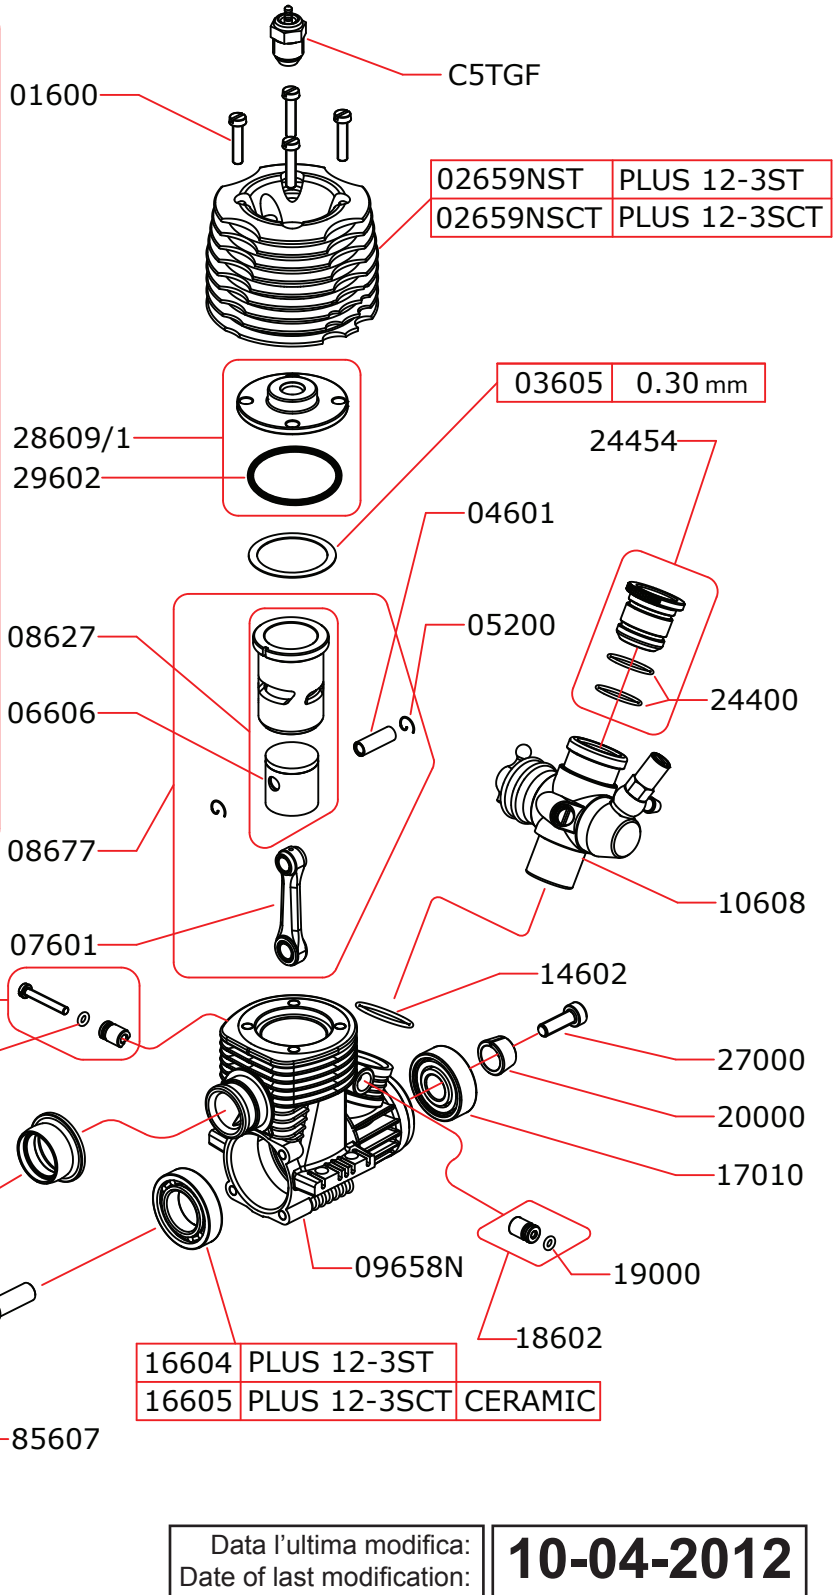

EXPLODED VIEW: PLUS 12-3ST / PLUS 12-3SCT

CARBURETTOR CODE: 10608

Optional		
	03601	0.10 mm
	03602	0.15 mm

16604	PLUS 12-3ST	
16605	PLUS 12-3SCT	CERAMIC

Data l'ultima modifica:
Date of last modification:

10-04-2012