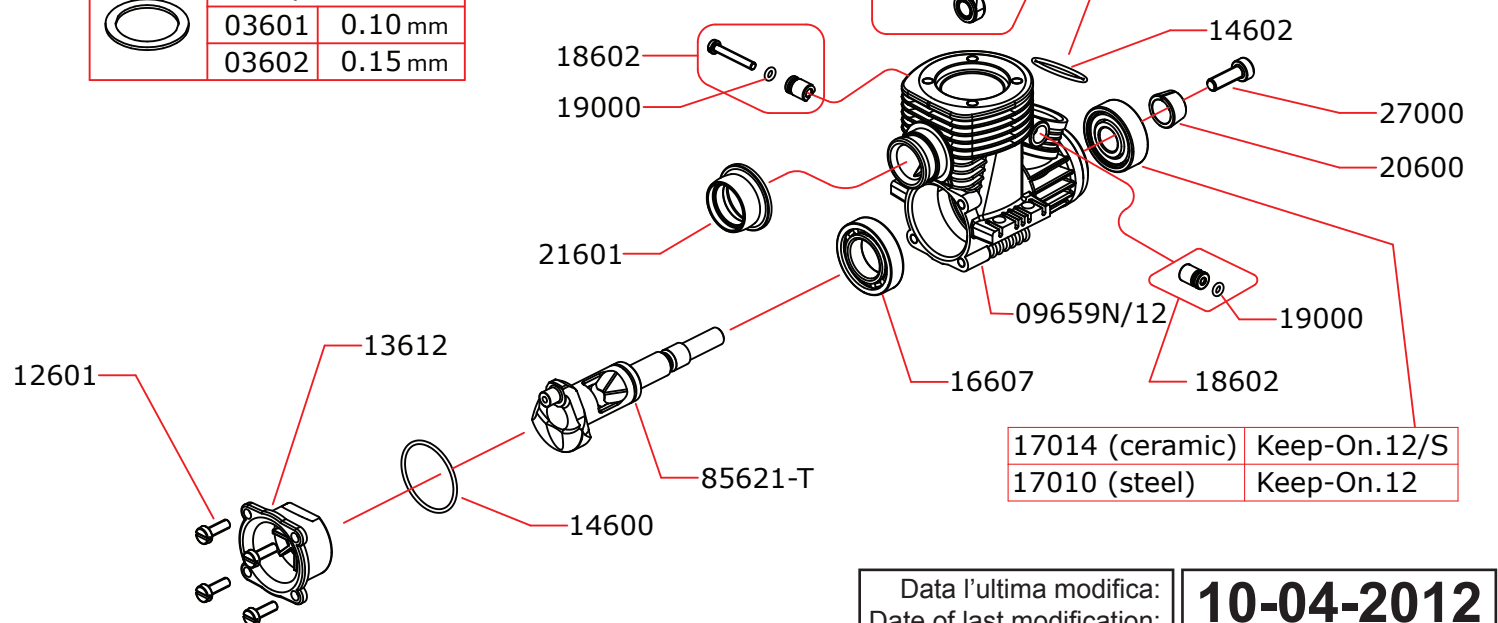

EXPLODED VIEW: KEEP-ON.12 KEEP-ON.12/S

CARBURETTOR CODE: 10611B

Optional		
	03601	0.10 mm
	03602	0.15 mm

17014 (ceramic)	Keep-On.12/S
17010 (steel)	Keep-On.12

Data l'ultima modifica:
Date of last modification: