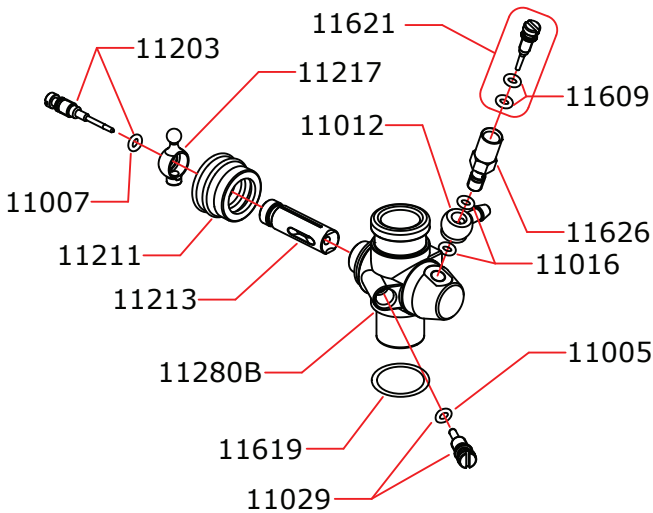

EXPLODED VIEW: KEEP-ON.12 KEEP-ON.12/S

CARBURETTOR CODE: 10611B

Optional		
	03601	0.10 mm
	03602	0.15 mm

17014 (ceramic)	Keep-On.12/S
17010 (steel)	Keep-On.12

Data l'ultima modifica:
Date of last modification: