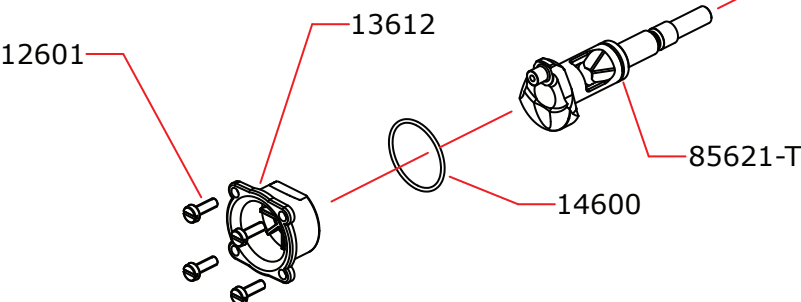

## EXPLODED VIEW:

### FLASH.12 PT - FLASH.12 PTS - FLASH.12 PT/A

#### CARBURETTOR CODE: 10611B

Optional		
	03601	0.10 mm
	03602	0.15 mm

16605 (ceramic)	Flash.12PT/PTS
16604 (steel)	Flash.12PTA

17014 (ceramic)	Flash.12PTS
17010 or 17009 (steel)	Flash.12PT/PTA

Data l'ultima modifica:  
Date of last modification: