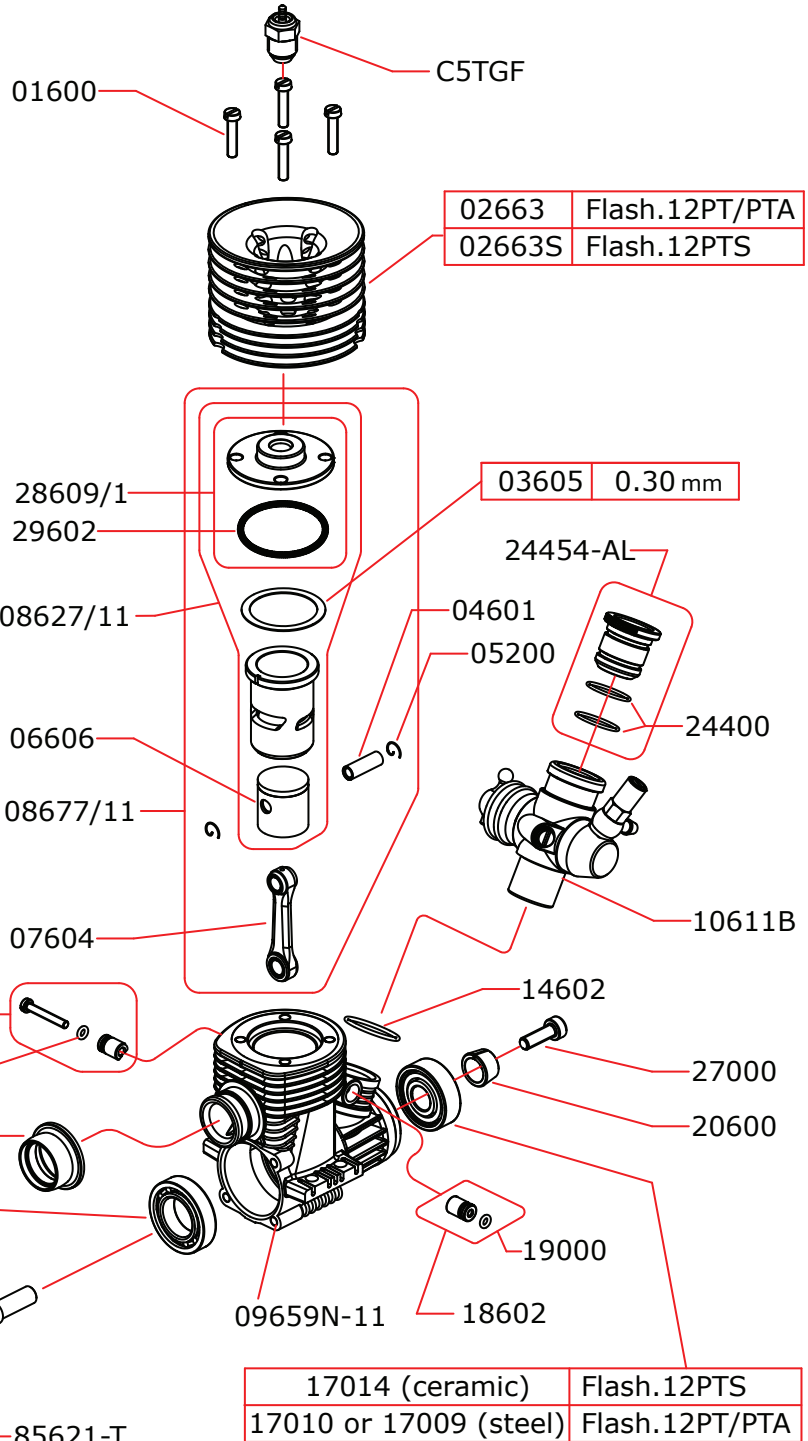

## EXPLODED VIEW:

### FLASH.12 PT - FLASH.12 PTS - FLASH.12 PT/A

#### CARBURETTOR CODE: 10611B

Optional		
	03601	0.10 mm
	03602	0.15 mm

16605 (ceramic)	Flash.12PT/PTS
16604 (steel)	Flash.12PTA

17014 (ceramic)	Flash.12PTS
17010 or 17009 (steel)	Flash.12PT/PTA

Data l'ultima modifica:  
Date of last modification: