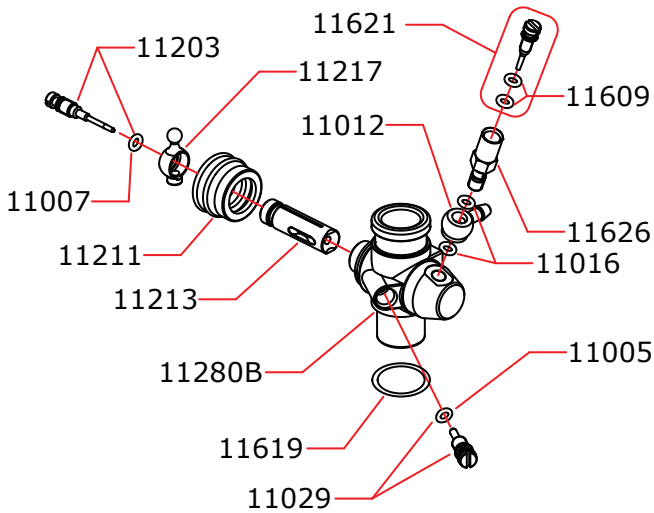

## EXPLODED VIEW:

### FLASH.12 PT - FLASH.12 PTS - FLASH.12 PT/A

#### CARBURETTOR CODE: 10611B

Optional		
	03601	0.10 mm
	03602	0.15 mm

16605 (ceramic)	Flash.12PT/PTS
16604 (steel)	Flash.12PTA

17014 (ceramic)	Flash.12PTS
17010 or 17009 (steel)	Flash.12PT/PTA

Data l'ultima modifica:  
Date of last modification: