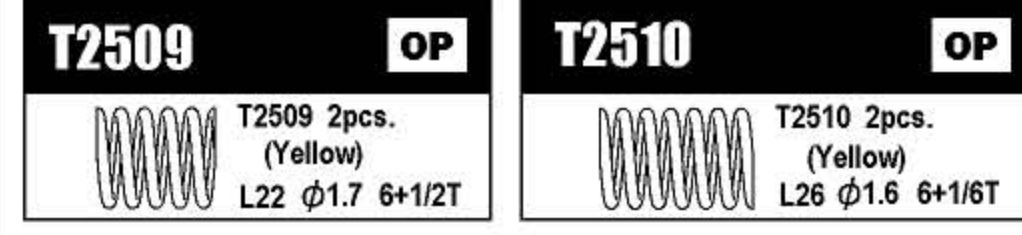

T2505	フロントショックスプリング (シルバー) OP	¥720
T2506	リヤショックスプリング (シルバー) OP	¥720
T2507	フロントショックスプリング (ブラック)	¥750
T2508	リヤショックスプリング (ブラック)	¥750
T2509	フロントショックスプリング (イエロー) OP	¥750
T2510	リヤショックスプリング (イエロー) OP	¥750
T2511a	フロントショックタワー (ロー)	¥1,300
T2512a	リヤショックタワー	¥3,400
T2601a	L.F. ベアリング (10x15x4) 2pcs.	¥650
T2601/1a	L.F. ベアリング (10x15x4) 10pcs.	¥2,200
T2701a	エンジンマウント	¥2,100
T2702	フライホイール	¥1,000
T2703	セントリフューガルシュー	¥600
T2704	プレッシャープレート	¥800
T2705	クラッチシュー	¥550
T2707	スラストベアリングストッパー	¥200
T2708a	1st. ピニオンギヤ 14T OP	¥1,100
T2709a	1st. ピニオンギヤ 15T	¥1,100
T2713	テーパコーン	¥200
T2717a	2nd. ピニオンギヤ 19T OP	¥1,000
T2718a	2nd. ピニオンギヤ 20T	¥1,050
T2719a	2nd. ピニオンギヤ 21T OP	¥1,050
T2720	クラッチスプリング	¥600
T2722	アルミクラッチベル	¥1,250
T2723b	クラッチセット	¥4,900
T2724	クラッチスプリング TG OP	¥580