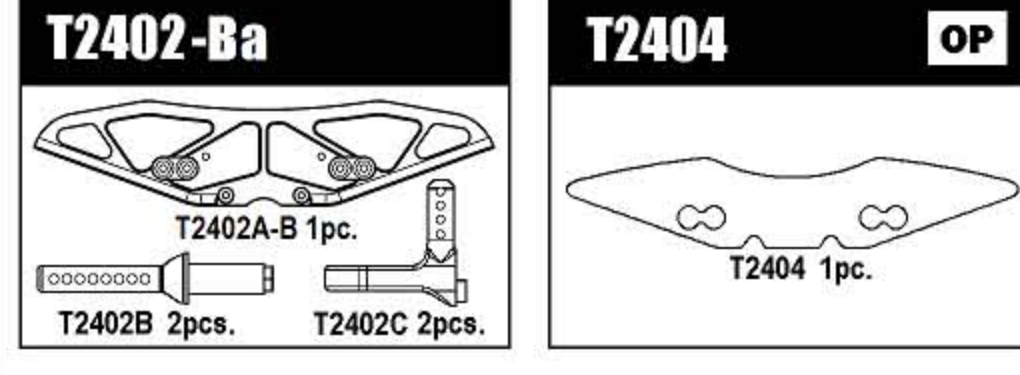

T2309	ブレーキパッドシャフト	¥350
T2311	ラジオペース OP	¥700
T2312	ブレーキディスク	¥1,300
T2313	ブレーキパッド	¥1,600
T2314	ブレーキカム&ピストン	¥500
T2316a	サーボセイバーシャフト	¥450
T2317a	サーボセイバーチューブ	¥750
T2318a	サーボセイバーアッパーパーツ	¥1,550
T2319a	サーボセイバーローパーツ	¥2,500
T2402-Ba	フロントバンパー& ボディマウント	¥850
T2404	フォームバンパー OP	¥300
T2405a	フロントボディプレース OP	¥1,550
T2406a	リヤボディプレース OP	¥1,900
T2410	フロントウエイト 26g OP	¥1,250
T2411a	センターウエイト 20g	¥1,650
T2412	フロントウエイト 15g OP	¥1,250
T2413a	シャーシ MTX7	¥8,800
T2414-Ba	ラジोटレー MTX7	¥6,400