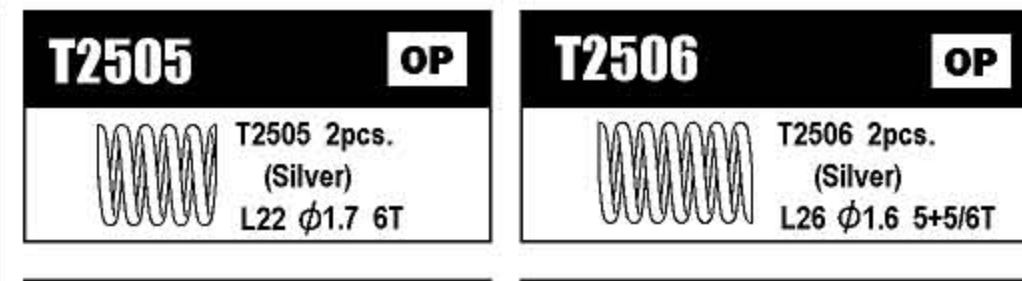

T2505	フロントショックスプリング (シルバー) OP	¥720
T2506	リヤショックスプリング (シルバー) OP	¥720
T2507	フロントショックスプリング (ブラック)	¥750
T2508	リヤショックスプリング (ブラック)	¥750
T2509	フロントショックスプリング (イエロー) OP	¥750
T2510	リヤショックスプリング (イエロー) OP	¥750
T2511a	フロントショックタワー (ロー)	¥1,300
T2512a	リヤショックタワー	¥3,400
T2601a	L.F. ベアリング (10x15x4) 2pcs.	¥650
T2601/1a	L.F. ベアリング (10x15x4) 10pcs.	¥2,200
T2701a	エンジンマウント	¥2,100
T2702	フライホイール	¥1,000
T2703	セントリフューガルシュー	¥600
T2704	プレッシャープレート	¥800
T2705	クラッチシュー	¥550
T2707	スラストベアリングストッパー	¥200
T2708a	1st. ピニオンギヤ 14T OP	¥1,100
T2709a	1st. ピニオンギヤ 15T	¥1,100
T2713	テーパコーン	¥200
T2717a	2nd. ピニオンギヤ 19T OP	¥1,000
T2718a	2nd. ピニオンギヤ 20T	¥1,050
T2719a	2nd. ピニオンギヤ 21T OP	¥1,050
T2720	クラッチスプリング	¥600
T2722	アルミクラッチベル	¥1,250
T2723b	クラッチセット	¥4,900
T2724	クラッチスプリング TG OP	¥580