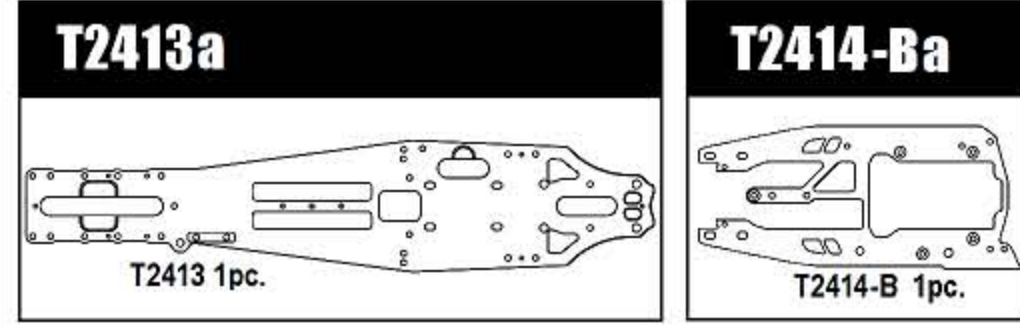

T2309	ブレーキパッドシャフト	¥350
T2311	ラジオペース OP	¥700
T2312	ブレーキディスク	¥1,300
T2313	ブレーキパッド	¥1,600
T2314	ブレーキカム&ピストン	¥500
T2316a	サーボセイバーシャフト	¥450
T2317a	サーボセイバーチューブ	¥750
T2318a	サーボセイバーアッパーパーツ	¥1,550
T2319a	サーボセイバーローパーツ	¥2,500
T2402-Ba	フロントバンパー& ボディマウント	¥850
T2404	フォームバンパー OP	¥300
T2405a	フロントボディプレース OP	¥1,550
T2406a	リヤボディプレース OP	¥1,900
T2410	フロントウエイト 26g OP	¥1,250
T2411a	センターウエイト 20g	¥1,650
T2412	フロントウエイト 15g OP	¥1,250
T2413a	シャーシ MTX7	¥8,800
T2414-Ba	ラジोटレー MTX7	¥6,400