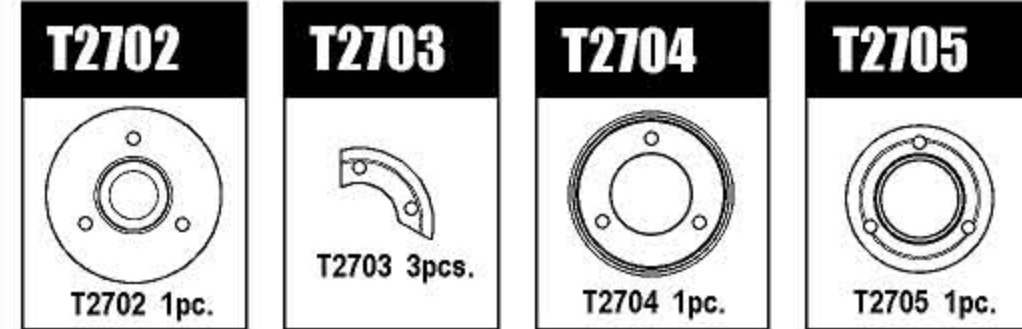

T2505	フロントショックスプリング (シルバー) OP	¥720
T2506	リヤショックスプリング (シルバー) OP	¥720
T2507	フロントショックスプリング (ブラック)	¥750
T2508	リヤショックスプリング (ブラック)	¥750
T2509	フロントショックスプリング (イエロー) OP	¥750
T2510	リヤショックスプリング (イエロー) OP	¥750
T2511a	フロントショックタワー (ロー)	¥1,300
T2512a	リヤショックタワー	¥3,400
T2601a	L.F. ベアリング (10x15x4) 2pcs.	¥650
T2601/1a	L.F. ベアリング (10x15x4) 10pcs.	¥2,200
T2701a	エンジンマウント	¥2,100
T2702	フライホイール	¥1,000
T2703	セントリフューガルシュー	¥600
T2704	プレッシャープレート	¥800
T2705	クラッチシュー	¥550
T2707	スラストベアリングストッパー	¥200
T2708a	1st. ピニオンギヤ 14T OP	¥1,100
T2709a	1st. ピニオンギヤ 15T	¥1,100
T2713	テーパコーン	¥200
T2717a	2nd. ピニオンギヤ 19T OP	¥1,000
T2718a	2nd. ピニオンギヤ 20T	¥1,050
T2719a	2nd. ピニオンギヤ 21T OP	¥1,050
T2720	クラッチスプリング	¥600
T2722	アルミクラッチベル	¥1,250
T2723b	クラッチセット	¥4,900
T2724	クラッチスプリング TG OP	¥580