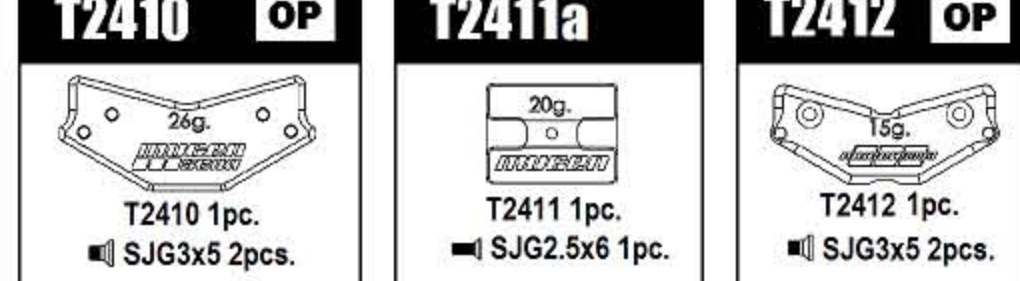

T2309	ブレーキパッドシャフト	¥350
T2311	ラジオペース OP	¥700
T2312	ブレーキディスク	¥1,300
T2313	ブレーキパッド	¥1,600
T2314	ブレーキカム&ピストン	¥500
T2316a	サーボセイバーシャフト	¥450
T2317a	サーボセイバーチューブ	¥750
T2318a	サーボセイバーアッパーパーツ	¥1,550
T2319a	サーボセイバーローパーツ	¥2,500
T2402-Ba	フロントバンパー& ボディマウント	¥850
T2404	フォームバンパー OP	¥300
T2405a	フロントボディプレース OP	¥1,550
T2406a	リヤボディプレース OP	¥1,900
T2410	フロントウエイト 26g OP	¥1,250
T2411a	センターウエイト 20g	¥1,650
T2412	フロントウエイト 15g OP	¥1,250
T2413a	シャーシ MTX7	¥8,800
T2414-Ba	ラジोटレー MTX7	¥6,400