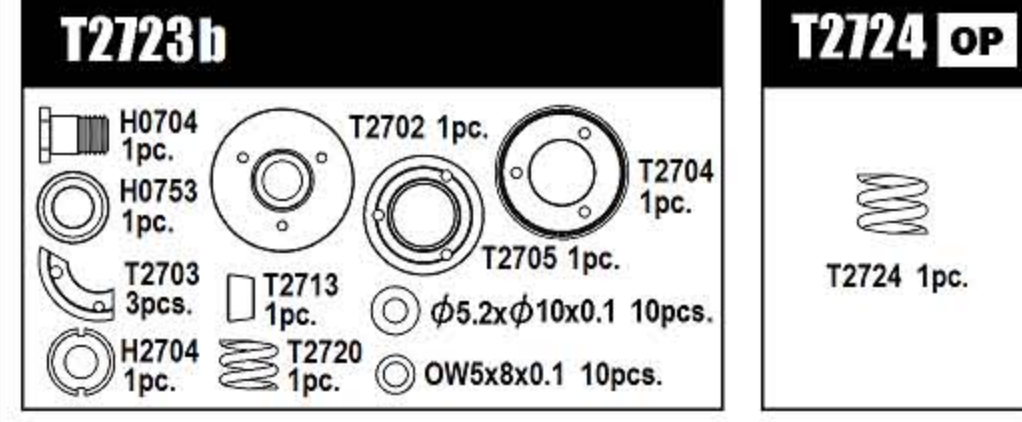

T2505	フロントショックスプリング (シルバー) OP	¥720
T2506	リヤショックスプリング (シルバー) OP	¥720
T2507	フロントショックスプリング (ブラック)	¥750
T2508	リヤショックスプリング (ブラック)	¥750
T2509	フロントショックスプリング (イエロー) OP	¥750
T2510	リヤショックスプリング (イエロー) OP	¥750
T2511a	フロントショックタワー (ロー)	¥1,300
T2512a	リヤショックタワー	¥3,400
T2601a	L.F. ベアリング (10x15x4) 2pcs.	¥650
T2601/1a	L.F. ベアリング (10x15x4) 10pcs.	¥2,200
T2701a	エンジンマウント	¥2,100
T2702	フライホイール	¥1,000
T2703	セントリフューガルシュー	¥600
T2704	プレッシャープレート	¥800
T2705	クラッチシュー	¥550
T2707	スラストベアリングストッパー	¥200
T2708a	1st. ピニオンギヤ 14T OP	¥1,100
T2709a	1st. ピニオンギヤ 15T	¥1,100
T2713	テーパコーン	¥200
T2717a	2nd. ピニオンギヤ 19T OP	¥1,000
T2718a	2nd. ピニオンギヤ 20T	¥1,050
T2719a	2nd. ピニオンギヤ 21T OP	¥1,050
T2720	クラッチスプリング	¥600
T2722	アルミクラッチベル	¥1,250
T2723b	クラッチセット	¥4,900
T2724	クラッチスプリング TG OP	¥580