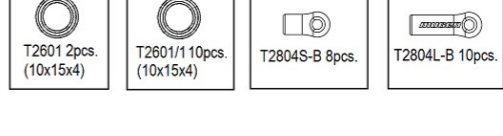

A2315	サーボマウント MTC2R	¥3,800
A2316	ステアリングレバー MTC2R	¥2,600
A2414	シャーシ (カーボン)	¥10,600
A2415	シャーシ (アルミ)	¥10,600
A2416	バンパー+パーツ	¥1,160
A2418	フォームバンパー	¥730
A2420	リヤボディマウントプレート	¥1,480
A2435	バンパープレート/ボディストップ MTC2R	¥950
A2436	φ1.6x9.8ピン MTC2R	¥450
A2510a	ショックスプリングテンションナット	¥850
A2511	ショックロワーチップナット	¥430
A2512a	ショックシャフトブッシュ	¥450
A2515a	ダイヤフラム	¥550
A2516a	ショックスプリングシート	¥1,100
A2525	ショックケース	¥1,760
A2527	ショックナット	¥940
A2528	ショックシャフト	¥490
A2531	ショックピストン 1.3x4	¥450
A2535	ショックスプリング 6.5T (ミディアムソフト)	¥800
A2536	ショックスプリング 6.75T (ソフト)	¥800
A2542A	ロワーショックタワー MTC2	¥1,950
A2545	X-リング (Si) MTC2R	¥650
A2546	ショックプラスチックパーツ MTC2R	¥750
A2547F	アッパーショックタワー (FRONT) MTC2R	¥2,150
A2547R	アッパーショックタワー (REAR) MTC2R	¥2,250

A2548	ショックセット MTC2R	¥6,400
A2601b	ベアリング (3x6x2.5) 2pcs.	¥800
A2601/1a	ベアリング (3x6x2.5) 10pcs.	¥2,000
A2602	ベアリング NMB (6x10x3) 2pcs.	¥600
A2602/1	ベアリング NMB (6x10x3) 10pcs.	¥2,500
A2603	ベアリング (2x5x2.3) 2pcs.	¥550
A2603/1	ベアリング (2x5x2.3) 10pcs.	¥2,300
A2604	ベアリング (3x8x4) 2pcs.	¥550
A2708	モーターマウント MTC2R	¥6,200
A2802-B	ボールジョイント	¥600
A2803a	シム (φ3xφ6x1) 10pcs.	¥750
A2804a	シム (φ3xφ6x2) 10pcs.	¥800
A2805a	アルミターンバックル (38mm)	¥750
A2806a	アルミターンバックル (28mm)	¥700
A2811a	シム (φ3xφ6x0.5) 10pcs.	¥750
A2812	ターンバックル M4 (16mm)	¥640
A2813	5mm ボール (アルミ)	¥970
A2814	6mm ボール (アルミ)	¥970
A2817	6mm ボール (BLACK) MTC2R	¥1,100
A1005	MTC2R 取扱説明書	¥800
P0402	12 LOGO STICKER	¥450
P0403	12 LOGO STICKER (METALLIC)	¥600