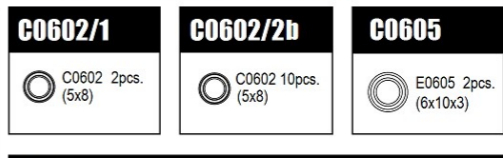

A2548	ショックセット MTC2R	¥6,400
A2601b	ベアリング (3x6x2.5) 2pcs.	¥800
A2601/1a	ベアリング (3x6x2.5) 10pcs.	¥2,000
A2602	ベアリング NMB (6x10x3) 2pcs.	¥600
A2602/1	ベアリング NMB (6x10x3) 10pcs.	¥2,500
A2603	ベアリング (2x5x2.3) 2pcs.	¥550
A2603/1	ベアリング (2x5x2.3) 10pcs.	¥2,300
A2604	ベアリング (3x8x4) 2pcs.	¥550
A2708	モーターマウント MTC2R	¥6,200
A2802-B	ボールジョイント	¥600
A2803a	シム (φ3xφ6x1) 10pcs.	¥750
A2804a	シム (φ3xφ6x2) 10pcs.	¥800
A2805a	アルミターンバックル (38mm)	¥750
A2806a	アルミターンバックル (28mm)	¥700
A2811a	シム (φ3xφ6x0.5) 10pcs.	¥750
A2812	ターンバックル M4 (16mm)	¥640
A2813	5mm ボール (アルミ)	¥970
A2814	6mm ボール (アルミ)	¥970
A2817	6mm ボール (BLACK) MTC2R	¥1,100
A1005	MTC2R 取扱説明書	¥800
P0402	12 LOGO STICKER	¥450
P0403	12 LOGO STICKER (METALLIC)	¥600