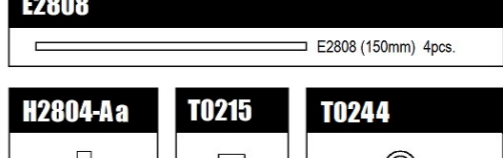

A2548	ショックセット MTC2R	¥6,400
A2601b	ベアリング (3x6x2.5) 2pcs.	¥800
A2601/1a	ベアリング (3x6x2.5) 10pcs.	¥2,000
A2602	ベアリング NMB (6x10x3) 2pcs.	¥600
A2602/1	ベアリング NMB (6x10x3) 10pcs.	¥2,500
A2603	ベアリング (2x5x2.3) 2pcs.	¥550
A2603/1	ベアリング (2x5x2.3) 10pcs.	¥2,300
A2604	ベアリング (3x8x4) 2pcs.	¥550
A2708	モーターマウント MTC2R	¥6,200
A2802-B	ボールジョイント	¥600
A2803a	シム (φ3xφ6x1) 10pcs.	¥750
A2804a	シム (φ3xφ6x2) 10pcs.	¥800
A2805a	アルミターンバックル (38mm)	¥750
A2806a	アルミターンバックル (28mm)	¥700
A2811a	シム (φ3xφ6x0.5) 10pcs.	¥750
A2812	ターンバックル M4 (16mm)	¥640
A2813	5mm ボール (アルミ)	¥970
A2814	6mm ボール (アルミ)	¥970
A2817	6mm ボール (BLACK) MTC2R	¥1,100
A1005	MTC2R 取扱説明書	¥800
P0402	12 LOGO STICKER	¥450
P0403	12 LOGO STICKER (METALLIC)	¥600