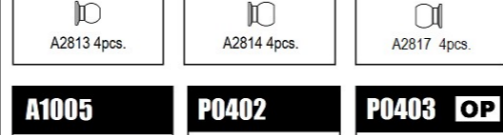

A2315	サーボマウント MTC2R	¥3,800
A2316	ステアリングレバー MTC2R	¥2,600
A2414	シャーシ (カーボン)	¥10,600
A2415	シャーシ (アルミ)	¥10,600
A2416	バンパー+パーツ	¥1,160
A2418	フォームバンパー	¥730
A2420	リヤボディマウントプレート	¥1,480
A2435	バンパープレート/ボディストップ MTC2R	¥950
A2436	φ1.6x9.8ピン MTC2R	¥450
A2510a	ショックスプリングテンションナット	¥850
A2511	ショックロワーチップナット	¥430
A2512a	ショックシャフトブッシュ	¥450
A2515a	ダイヤフラム	¥550
A2516a	ショックスプリングシート	¥1,100
A2525	ショックケース	¥1,760
A2527	ショックナット	¥940
A2528	ショックシャフト	¥490
A2531	ショックピストン 1.3x4	¥450
A2535	ショックスプリング 6.5T (ミディアムソフト)	¥800
A2536	ショックスプリング 6.75T (ソフト)	¥800
A2542A	ロワーショックタワー MTC2	¥1,950
A2545	X-リング (Si) MTC2R	¥650
A2546	ショックプラスチックパーツ MTC2R	¥750
A2547F	アッパーショックタワー (FRONT) MTC2R	¥2,150
A2547R	アッパーショックタワー (REAR) MTC2R	¥2,250