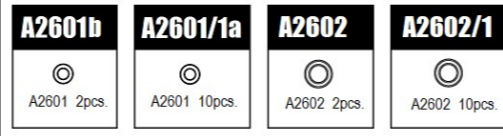

A2315	サーボマウント MTC2R	¥3,800
A2316	ステアリングレバー MTC2R	¥2,600
A2414	シャーシ (カーボン)	¥10,600
A2415	シャーシ (アルミ)	¥10,600
A2416	バンパー+パーツ	¥1,160
A2418	フォームバンパー	¥730
A2420	リヤボディマウントプレート	¥1,480
A2435	バンパープレート/ボディストップ MTC2R	¥950
A2436	φ1.6x9.8ピン MTC2R	¥450
A2510a	ショックスプリングテンションナット	¥850
A2511	ショックロワーチップナット	¥430
A2512a	ショックシャフトブッシュ	¥450
A2515a	ダイヤフラム	¥550
A2516a	ショックスプリングシート	¥1,100
A2525	ショックケース	¥1,760
A2527	ショックナット	¥940
A2528	ショックシャフト	¥490
A2531	ショックピストン 1.3x4	¥450
A2535	ショックスプリング 6.5T (ミディアムソフト)	¥800
A2536	ショックスプリング 6.75T (ソフト)	¥800
A2542A	ロワーショックタワー MTC2	¥1,950
A2545	X-リング (Si) MTC2R	¥650
A2546	ショックプラスチックパーツ MTC2R	¥750
A2547F	アッパーショックタワー (FRONT) MTC2R	¥2,150
A2547R	アッパーショックタワー (REAR) MTC2R	¥2,250