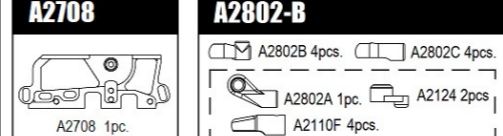

A2315	サーボマウント MTC2R	¥3,800
A2316	ステアリングレバー MTC2R	¥2,600
A2414	シャーシ (カーボン)	¥10,600
A2415	シャーシ (アルミ)	¥10,600
A2416	バンパー+パーツ	¥1,160
A2418	フォームバンパー	¥730
A2420	リヤボディマウントプレート	¥1,480
A2435	バンパープレート/ボディストップ MTC2R	¥950
A2436	φ1.6x9.8ピン MTC2R	¥450
A2510a	ショックスプリングテンションナット	¥850
A2511	ショックロワーチップナット	¥430
A2512a	ショックシャフトブッシュ	¥450
A2515a	ダイヤフラム	¥550
A2516a	ショックスプリングシート	¥1,100
A2525	ショックケース	¥1,760
A2527	ショックナット	¥940
A2528	ショックシャフト	¥490
A2531	ショックピストン 1.3x4	¥450
A2535	ショックスプリング 6.5T (ミディアムソフト)	¥800
A2536	ショックスプリング 6.75T (ソフト)	¥800
A2542A	ロワーショックタワー MTC2	¥1,950
A2545	X-リング (Si) MTC2R	¥650
A2546	ショックプラスチックパーツ MTC2R	¥750
A2547F	アッパーショックタワー (FRONT) MTC2R	¥2,150
A2547R	アッパーショックタワー (REAR) MTC2R	¥2,250

A2548	ショックセット MTC2R	¥6,400
A2601b	ベアリング (3x6x2.5) 2pcs.	¥800
A2601/1a	ベアリング (3x6x2.5) 10pcs.	¥2,000
A2602	ベアリング NMB (6x10x3) 2pcs.	¥600
A2602/1	ベアリング NMB (6x10x3) 10pcs.	¥2,500
A2603	ベアリング (2x5x2.3) 2pcs.	¥550
A2603/1	ベアリング (2x5x2.3) 10pcs.	¥2,300
A2604	ベアリング (3x8x4) 2pcs.	¥550
A2708	モーターマウント MTC2R	¥6,200
A2802-B	ボールジョイント	¥600
A2803a	シム (φ3xφ6x1) 10pcs.	¥750
A2804a	シム (φ3xφ6x2) 10pcs.	¥800
A2805a	アルミターンバックル (38mm)	¥750
A2806a	アルミターンバックル (28mm)	¥700
A2811a	シム (φ3xφ6x0.5) 10pcs.	¥750
A2812	ターンバックル M4 (16mm)	¥640
A2813	5mm ボール (アルミ)	¥970
A2814	6mm ボール (アルミ)	¥970
A2817	6mm ボール (BLACK) MTC2R	¥1,100
A1005	MTC2R 取扱説明書	¥800
P0402	12 LOGO STICKER	¥450
P0403	12 LOGO STICKER (METALLIC)	¥600