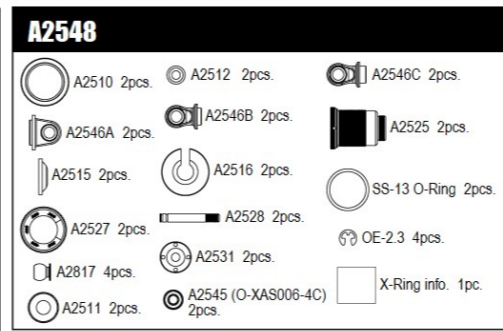

A2315	サーボマウント MTC2R	¥3,800
A2316	ステアリングレバー MTC2R	¥2,600
A2414	シャーシ (カーボン)	¥10,600
A2415	シャーシ (アルミ)	¥10,600
A2416	バンパー+パーツ	¥1,160
A2418	フォームバンパー	¥730
A2420	リヤボディマウントプレート	¥1,480
A2435	バンパープレート/ボディストップ MTC2R	¥950
A2436	φ1.6x9.8ピン MTC2R	¥450
A2510a	ショックスプリングテンションナット	¥850
A2511	ショックロワーチップナット	¥430
A2512a	ショックシャフトブッシュ	¥450
A2515a	ダイヤフラム	¥550
A2516a	ショックスプリングシート	¥1,100
A2525	ショックケース	¥1,760
A2527	ショックナット	¥940
A2528	ショックシャフト	¥490
A2531	ショックピストン 1.3x4	¥450
A2535	ショックスプリング 6.5T (ミディアムソフト)	¥800
A2536	ショックスプリング 6.75T (ソフト)	¥800
A2542A	ロワーショックタワー MTC2	¥1,950
A2545	X-リング (Si) MTC2R	¥650
A2546	ショックプラスチックパーツ MTC2R	¥750
A2547F	アッパーショックタワー (FRONT) MTC2R	¥2,150
A2547R	アッパーショックタワー (REAR) MTC2R	¥2,250

A2548	ショックセット MTC2R	¥6,400
A2601b	ベアリング (3x6x2.5) 2pcs.	¥800
A2601/1a	ベアリング (3x6x2.5) 10pcs.	¥2,000
A2602	ベアリング NMB (6x10x3) 2pcs.	¥600
A2602/1	ベアリング NMB (6x10x3) 10pcs.	¥2,500
A2603	ベアリング (2x5x2.3) 2pcs.	¥550
A2603/1	ベアリング (2x5x2.3) 10pcs.	¥2,300
A2604	ベアリング (3x8x4) 2pcs.	¥550
A2708	モーターマウント MTC2R	¥6,200
A2802-B	ボールジョイント	¥600
A2803a	シム (φ3xφ6x1) 10pcs.	¥750
A2804a	シム (φ3xφ6x2) 10pcs.	¥800
A2805a	アルミターンバックル (38mm)	¥750
A2806a	アルミターンバックル (28mm)	¥700
A2811a	シム (φ3xφ6x0.5) 10pcs.	¥750
A2812	ターンバックル M4 (16mm)	¥640
A2813	5mm ボール (アルミ)	¥970
A2814	6mm ボール (アルミ)	¥970
A2817	6mm ボール (BLACK) MTC2R	¥1,100
A1005	MTC2R 取扱説明書	¥800
P0402	12 LOGO STICKER	¥450
P0403	12 LOGO STICKER (METALLIC)	¥600

C0602/1	ベアリング (5x8x2.5) 2pcs.	¥600
C0602/2b	ベアリング (5x8x2.5) 10pcs.	¥2,000
C0605	ベアリング (6x10x3) 2pcs.	¥700
E2808	アンテナパイプ (150mm)	¥250
H2804-Aa	ブッシング	¥500
T0215	ジョイントピン (φ2x9.8)	¥200
T0244	S5 O-リング 10pcs.	¥250
T2157B	フラットナット M3	¥830
T2226	デフギヤワッシャー	¥300
T2601a	L.F. ベアリング (10x15x4) 2pcs.	¥650
T2601/1a	L.F. ベアリング (10x15x4) 10pcs.	¥2,200
T2804S-B	ボールリンクセット (ショート)	¥450
T2804L-B	ボールリンクセット (ロング)	¥520