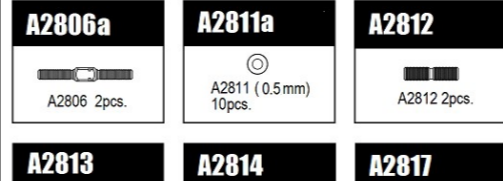

A2315	サーボマウント MTC2R	¥3,800
A2316	ステアリングレバー MTC2R	¥2,600
A2414	シャーシ (カーボン)	¥10,600
A2415	シャーシ (アルミ)	¥10,600
A2416	バンパー+パーツ	¥1,160
A2418	フォームバンパー	¥730
A2420	リヤボディマウントプレート	¥1,480
A2435	バンパープレート/ボディストップ MTC2R	¥950
A2436	φ1.6x9.8ピン MTC2R	¥450
A2510a	ショックスプリングテンションナット	¥850
A2511	ショックロワーチップナット	¥430
A2512a	ショックシャフトブッシュ	¥450
A2515a	ダイヤフラム	¥550
A2516a	ショックスプリングシート	¥1,100
A2525	ショックケース	¥1,760
A2527	ショックナット	¥940
A2528	ショックシャフト	¥490
A2531	ショックピストン 1.3x4	¥450
A2535	ショックスプリング 6.5T (ミディアムソフト)	¥800
A2536	ショックスプリング 6.75T (ソフト)	¥800
A2542A	ロワーショックタワー MTC2	¥1,950
A2545	X-リング (Si) MTC2R	¥650
A2546	ショックプラスチックパーツ MTC2R	¥750
A2547F	アッパーショックタワー (FRONT) MTC2R	¥2,150
A2547R	アッパーショックタワー (REAR) MTC2R	¥2,250

A2548	ショックセット MTC2R	¥6,400
A2601b	ベアリング (3x6x2.5) 2pcs.	¥800
A2601/1a	ベアリング (3x6x2.5) 10pcs.	¥2,000
A2602	ベアリング NMB (6x10x3) 2pcs.	¥600
A2602/1	ベアリング NMB (6x10x3) 10pcs.	¥2,500
A2603	ベアリング (2x5x2.3) 2pcs.	¥550
A2603/1	ベアリング (2x5x2.3) 10pcs.	¥2,300
A2604	ベアリング (3x8x4) 2pcs.	¥550
A2708	モーターマウント MTC2R	¥6,200
A2802-B	ボールジョイント	¥600
A2803a	シム (φ3xφ6x1) 10pcs.	¥750
A2804a	シム (φ3xφ6x2) 10pcs.	¥800
A2805a	アルミターンバックル (38mm)	¥750
A2806a	アルミターンバックル (28mm)	¥700
A2811a	シム (φ3xφ6x0.5) 10pcs.	¥750
A2812	ターンバックル M4 (16mm)	¥640
A2813	5mm ボール (アルミ)	¥970
A2814	6mm ボール (アルミ)	¥970
A2817	6mm ボール (BLACK) MTC2R	¥1,100
A1005	MTC2R 取扱説明書	¥800
P0402	12 LOGO STICKER	¥450
P0403	12 LOGO STICKER (METALLIC)	¥600