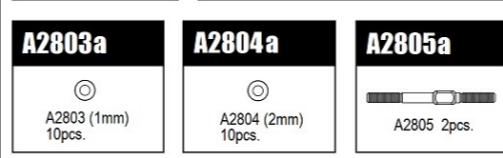

A2315	サーボマウント MTC2R	¥3,800
A2316	ステアリングレバー MTC2R	¥2,600
A2414	シャーシ (カーボン)	¥10,600
A2415	シャーシ (アルミ)	¥10,600
A2416	バンパー+パーツ	¥1,160
A2418	フォームバンパー	¥730
A2420	リヤボディマウントプレート	¥1,480
A2435	バンパープレート/ボディストップ MTC2R	¥950
A2436	φ1.6x9.8ピン MTC2R	¥450
A2510a	ショックスプリングテンションナット	¥850
A2511	ショックロワーチップナット	¥430
A2512a	ショックシャフトブッシュ	¥450
A2515a	ダイヤフラム	¥550
A2516a	ショックスプリングシート	¥1,100
A2525	ショックケース	¥1,760
A2527	ショックナット	¥940
A2528	ショックシャフト	¥490
A2531	ショックピストン 1.3x4	¥450
A2535	ショックスプリング 6.5T (ミディアムソフト)	¥800
A2536	ショックスプリング 6.75T (ソフト)	¥800
A2542A	ロワーショックタワー MTC2	¥1,950
A2545	X-リング (Si) MTC2R	¥650
A2546	ショックプラスチックパーツ MTC2R	¥750
A2547F	アッパーショックタワー (FRONT) MTC2R	¥2,150
A2547R	アッパーショックタワー (REAR) MTC2R	¥2,250

A2548	ショックセット MTC2R	¥6,400
A2601b	ベアリング (3x6x2.5) 2pcs.	¥800
A2601/1a	ベアリング (3x6x2.5) 10pcs.	¥2,000
A2602	ベアリング NMB (6x10x3) 2pcs.	¥600
A2602/1	ベアリング NMB (6x10x3) 10pcs.	¥2,500
A2603	ベアリング (2x5x2.3) 2pcs.	¥550
A2603/1	ベアリング (2x5x2.3) 10pcs.	¥2,300
A2604	ベアリング (3x8x4) 2pcs.	¥550
A2708	モーターマウント MTC2R	¥6,200
A2802-B	ボールジョイント	¥600
A2803a	シム (φ3xφ6x1) 10pcs.	¥750
A2804a	シム (φ3xφ6x2) 10pcs.	¥800
A2805a	アルミターンバックル (38mm)	¥750
A2806a	アルミターンバックル (28mm)	¥700
A2811a	シム (φ3xφ6x0.5) 10pcs.	¥750
A2812	ターンバックル M4 (16mm)	¥640
A2813	5mm ボール (アルミ)	¥970
A2814	6mm ボール (アルミ)	¥970
A2817	6mm ボール (BLACK) MTC2R	¥1,100
A1005	MTC2R 取扱説明書	¥800
P0402	12 LOGO STICKER	¥450
P0403	12 LOGO STICKER (METALLIC)	¥600