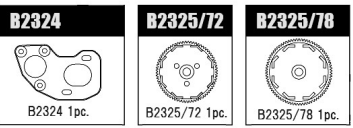

B2312	スリッパースプリングセット	¥1,050
B2313	スリッパバッド	¥2,300
B2321	ギヤデフアウトドライブ	¥1,900
B2322	ギヤセット for ギヤデフ	¥1,350
B2322C	フリクション O-リング	¥450
B2323	ギヤデフケースカスケット	¥700
B2324	モータープレート	¥2,350
B2325/72	スパーギヤ 72T	¥650
B2325/78	スパーギヤ 78T	¥650
B2329-B	ギヤデフケース	¥4,000
B2331	ピン (φ2.5x9.8)	¥400
B2501	ショックロッドエンド&スプリングカット	¥800
B2502	ショックキャップ&ショックツール	¥1,000
B2503	フロントショックタワー CFRP	¥2,400
B2504	リアショックタワー CFRP	¥2,600
B2505	フロントショックセット	¥11,000