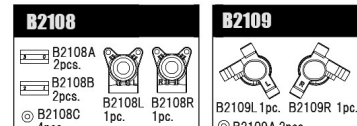

B2011/10 2WD Electric Buggy Spare Parts List (B2001)

B2101-B	トッププレート	¥900
B2102	アームマウントインサート	¥900
B2103	デハイトインサート&ギヤボックスキャップ	¥1,050
B2103L/R	ギヤボックス L/R	¥1,250
B2104	キャスターブロック	¥900
B2105	フロントアーム	¥950
B2106	リアアーム	¥1,000
B2107	フロントリンクマウントセット	¥850
B2108	リヤハブセット	¥850
B2109	ステアリングブロック	¥700
B2110-B	アルミフロントバルクヘッド 0°	¥3,500
B2112-B	フロントインナーヒンジピン	¥650
B2115	スビンドルトレーリングサート 3	¥1,700
B2116	ステアリングアーム CFRP	¥1,750
B2117	キングピン	¥1,300