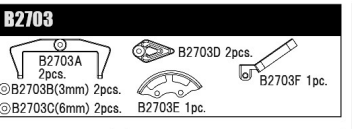

B2703	バッテリーマウントセット	¥1,150
B2704	ステアリングハードウェア	¥1,050
B2801	シャーシフレーム	¥750
B2802	サイドガード	¥1,150
B2803	ウイングマウント&フロントバンパー	¥1,200
B2806	メインシャーシ	¥12,000
B2807	ヘルクローパー(150mm)	¥360
B2903	ボディ&フロントウイング	¥3,000
B2904	リヤウイング	¥1,600