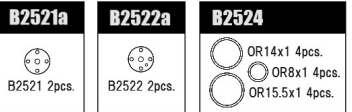

MSB1 1/10 2WD 電動バギースペアパーツリスト (B2001)

B2506	リアショックセット	¥11,200
B2507	フロントショックボディ	¥3,500
B2508	リアショックボディ	¥3,700
B2509	フロントショックシャフト	¥1,350
B2510	リアショックシャフト	¥1,400
B2511	ショックスリッパリングセット	¥1,200
B2512	X-リング	¥1,050
B2513	ショックボトムキャップ	¥1,050
B2514	ショックスレーデッドカラー	¥1,100
B2515	ショックフッシング	¥1,600
B2516	ショックビレットボール	¥1,100
B2517L	リヤローワーショックマウント "A"/L	¥2,000
B2517R	リヤローワーショックマウント "A"/R	¥2,000
B2521a	ショックピストン 2mm/φ1.6x4	¥720
B2522a	ショックピストン 2mm/φ1.7x4	¥750
B2524	ショックスリッパ O-リングセット	¥500
B2526	フロントショックスプリング 2dots	¥1,500
B2530	リアショックスプリング 2dots	¥1,600
B2701/1	ボールキャップ	¥750
B2701/2	アジャスターリンク&ESCマウントプレート	¥750
B2702	ステアリングプラスチックパーツセット	¥4,050