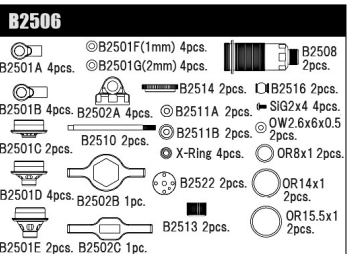

MSB1 1/10 2WD 電動バギースペアパーツリスト (B2001)

B2506	リアショックセット	¥11,200
B2507	フロントショックボディ	¥3,500
B2508	リアショックボディ	¥3,700
B2509	フロントショックシャフト	¥1,350
B2510	リアショックシャフト	¥1,400
B2511	ショックスリッパリングセット	¥1,200
B2512	X-リング	¥1,050
B2513	ショックボトムキャップ	¥1,050
B2514	ショックスレーデッドカラー	¥1,100
B2515	ショックフッシング	¥1,600
B2516	ショックビレットボール	¥1,100
B2517L	リヤローワーショックマウント "A"/L	¥2,000
B2517R	リヤローワーショックマウント "A"/R	¥2,000
B2521a	ショックピストン 2mm/φ1.6x4	¥720
B2522a	ショックピストン 2mm/φ1.7x4	¥750
B2524	ショックスリッパ O-リングセット	¥500
B2526	フロントショックスプリング 2dots	¥1,500
B2530	リアショックスプリング 2dots	¥1,600
B2701/1	ボールキャップ	¥750
B2701/2	アジャスターリンク&ESCマウントプレート	¥750
B2702	ステアリングプラスチックパーツセット	¥4,050