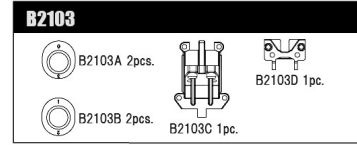

B2011/10 2WD Electric Buggy Spare Parts List (B2001)

B2101-B	トッププレート	¥900
B2102	アームマウントインサート	¥900
B2103	デハイトインサート&ギヤボックスキャップ	¥1,050
B2103L/R	ギヤボックス L/R	¥1,250
B2104	キャスターブロック	¥900
B2105	フロントアーム	¥950
B2106	リアアーム	¥1,000
B2107	フロントリンクマウントセット	¥850
B2108	リヤハブセット	¥850
B2109	ステアリングブロック	¥700
B2110-B	アルミフロントバルクヘッド 0°	¥3,500
B2112-B	フロントインナーヒンジピン	¥650
B2115	スビンドルトレーリングサート 3	¥1,700
B2116	ステアリングアーム CFRP	¥1,750
B2117	キングピン	¥1,300