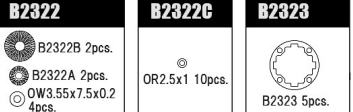

B2312	スリッパースプリングセット	¥1,050
B2313	スリッパバッド	¥2,300
B2321	ギヤデフアウトドライブ	¥1,900
B2322	ギヤセット for ギヤデフ	¥1,350
B2322C	フリクション O-リング	¥450
B2323	ギヤデフケースカスケット	¥700
B2324	モータープレート	¥2,350
B2325/72	スパーギヤ 72T	¥650
B2325/78	スパーギヤ 78T	¥650
B2329-B	ギヤデフケース	¥4,000
B2331	ピン (φ2.5x9.8)	¥400
B2501	ショックロッドエンド&スプリングカット	¥800
B2502	ショックキャップ&ショックツール	¥1,000
B2503	フロントショックタワー CFRP	¥2,400
B2504	リアショックタワー CFRP	¥2,600
B2505	フロントショックセット	¥11,000