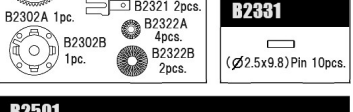

B2312	スリッパースプリングセット	¥1,050
B2313	スリッパバッド	¥2,300
B2321	ギヤデフアウトドライブ	¥1,900
B2322	ギヤセット for ギヤデフ	¥1,350
B2322C	フリクション O-リング	¥450
B2323	ギヤデフケースカスケット	¥700
B2324	モータープレート	¥2,350
B2325/72	スパーギヤ 72T	¥650
B2325/78	スパーギヤ 78T	¥650
B2329-B	ギヤデフケース	¥4,000
B2331	ピン (φ2.5x9.8)	¥400
B2501	ショックロッドエンド&スプリングカット	¥800
B2502	ショックキャップ&ショックツール	¥1,000
B2503	フロントショックタワー CFRP	¥2,400
B2504	リアショックタワー CFRP	¥2,600
B2505	フロントショックセット	¥11,000