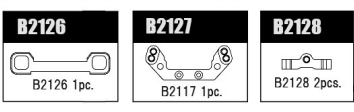

B2118	ターンバックル 3.5x43mm	¥850
B2119	ターンバックル 3.5x49mm	¥850
B2120	フロントリンクインサート"A"	¥1,250
B2123	インサートナット 0.5	¥1,250
B2125	"C" マウント	¥2,450
B2126	"D" マウント	¥2,550
B2127	リアリンクマウント	¥2,800
B2128	リヤハブリンクマウント	¥2,900
B2129	リヤインナーヒンジピン	¥550
B2130	アウターヒンジピン	¥1,200
B2131/6	φ5.5 ボールスタッド 6mm	¥1,500
B2131/8	φ5.5 ボールスタッド 8mm	¥1,550
B2131/10	φ5.5 ボールスタッド 10mm	¥1,650
B2132	アンチロールバーハードウェア	¥1,050
B2134/10	フロントアンチロールバー (φ1.0)	¥650
B2135/10	リヤアンチロールバー (φ1.0)	¥650
B2302-B	ギヤデフケースセット	¥750
B2303	アルミフロントアックス	¥1,800
B2304	ホイールハブ 5mm	¥1,700
B2305	CVA ドライブシャフトセット	¥5,700
B2306	CVA リヤアックス	¥2,300
B2307	CVA リヒドレット	¥650
B2308	CVA ボーン 67mm	¥3,400
B2309	トップシャフトセット	¥2,650
B2311	グループスリッパハブセット	¥4,000