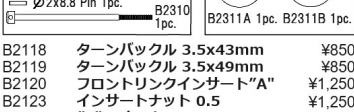

B2118	ターンバックル 3.5x43mm	¥850
B2119	ターンバックル 3.5x49mm	¥850
B2120	フロントリンクインサート"A"	¥1,250
B2123	インサートナット 0.5	¥1,250
B2125	"C" マウント	¥2,450
B2126	"D" マウント	¥2,550
B2127	リアリンクマウント	¥2,800
B2128	リヤハブリンクマウント	¥2,900
B2129	リヤインナーヒンジピン	¥550
B2130	アウターヒンジピン	¥1,200
B2131/6	φ5.5 ボールスタッド 6mm	¥1,500
B2131/8	φ5.5 ボールスタッド 8mm	¥1,550
B2131/10	φ5.5 ボールスタッド 10mm	¥1,650
B2132	アンチロールバーハードウェア	¥1,050
B2134/10	フロントアンチロールバー (φ1.0)	¥650
B2135/10	リヤアンチロールバー (φ1.0)	¥650
B2302-B	ギヤデフケースセット	¥750
B2303	アルミフロントアックス	¥1,800
B2304	ホイールハブ 5mm	¥1,700
B2305	CVA ドライブシャフトセット	¥5,700
B2306	CVA リヤアックス	¥2,300
B2307	CVA リヒドレット	¥650
B2308	CVA ボーン 67mm	¥3,400
B2309	トップシャフトセット	¥2,650
B2311	グループスリッパハブセット	¥4,000