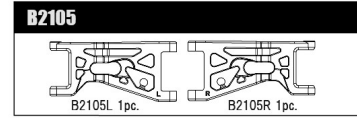

B2011/10 2WD Electric Buggy Spare Parts List (B2001)

B2101-B	トッププレート	¥900
B2102	アームマウントインサート	¥900
B2103	デハイトインサート&ギヤボックスキャップ	¥1,050
B2103L/R	ギヤボックス L/R	¥1,250
B2104	キャスターブロック	¥900
B2105	フロントアーム	¥950
B2106	リアアーム	¥1,000
B2107	フロントリンクマウントセット	¥850
B2108	リヤハブセット	¥850
B2109	ステアリングブロック	¥700
B2110-B	アルミフロントバルクヘッド 0°	¥3,500
B2112-B	フロントインナーヒンジピン	¥650
B2115	スビンドルトレーリングサート 3	¥1,700
B2116	ステアリングアーム CFRP	¥1,750
B2117	キングピン	¥1,300