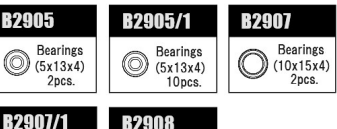

Rev.2602

B2905	ベアリング (5x13x4) 2pcs.	¥600
B2905/1	ベアリング (5x13x4) 10pcs.	¥2,050
B2907	ベアリング (10x15x4) 2pcs.	¥650
B2907/1	ベアリング (10x15x4) 10pcs.	¥2,200
B2908	MSB1 取扱説明書	¥800