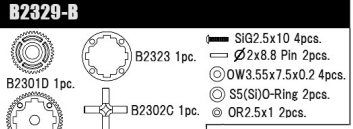

B2312	スリッパースプリングセット	¥1,050
B2313	スリッパバッド	¥2,300
B2321	ギヤデフアウトドライブ	¥1,900
B2322	ギヤセット for ギヤデフ	¥1,350
B2322C	フリクション O-リング	¥450
B2323	ギヤデフケースカスケット	¥700
B2324	モータープレート	¥2,350
B2325/72	スパーギヤ 72T	¥650
B2325/78	スパーギヤ 78T	¥650
B2329-B	ギヤデフケース	¥4,000
B2331	ピン (φ2.5x9.8)	¥400
B2501	ショックロッドエンド&スプリングカット	¥800
B2502	ショックキャップ&ショックツール	¥1,000
B2503	フロントショックタワー CFRP	¥2,400
B2504	リアショックタワー CFRP	¥2,600
B2505	フロントショックセット	¥11,000