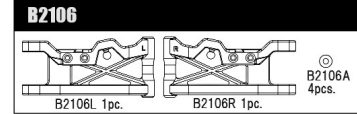

B2011/10 2WD Electric Buggy Spare Parts List (B2001)

B2101-B	トッププレート	¥900
B2102	アームマウントインサート	¥900
B2103	デハイトインサート&ギヤボックスキャップ	¥1,050
B2103L/R	ギヤボックス L/R	¥1,250
B2104	キャスターブロック	¥900
B2105	フロントアーム	¥950
B2106	リアアーム	¥1,000
B2107	フロントリンクマウントセット	¥850
B2108	リヤハブセット	¥850
B2109	ステアリングブロック	¥700
B2110-B	アルミフロントバルクヘッド 0°	¥3,500
B2112-B	フロントインナーヒンジピン	¥650
B2115	スビンドルトレーリングサート 3	¥1,700
B2116	ステアリングアーム CFRP	¥1,750
B2117	キングピン	¥1,300