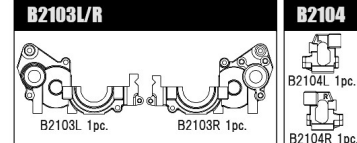

B2011/10 2WD Electric Buggy Spare Parts List (B2001)

B2101-B	トッププレート	¥900
B2102	アームマウントインサート	¥900
B2103	デハイトインサート&ギヤボックスキャップ	¥1,050
B2103L/R	ギヤボックス L/R	¥1,250
B2104	キャスターブロック	¥900
B2105	フロントアーム	¥950
B2106	リアアーム	¥1,000
B2107	フロントリンクマウントセット	¥850
B2108	リヤハブセット	¥850
B2109	ステアリングブロック	¥700
B2110-B	アルミフロントバルクヘッド 0°	¥3,500
B2112-B	フロントインナーヒンジピン	¥650
B2115	スビンドルトレーリングサート 3	¥1,700
B2116	ステアリングアーム CFRP	¥1,750
B2117	キングピン	¥1,300