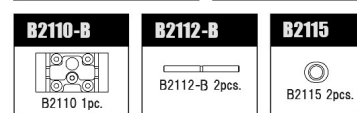

B2011/10 2WD Electric Buggy Spare Parts List (B2001)

B2101-B	トッププレート	¥900
B2102	アームマウントインサート	¥900
B2103	デハイトインサート&ギヤボックスキャップ	¥1,050
B2103L/R	ギヤボックス L/R	¥1,250
B2104	キャスターブロック	¥900
B2105	フロントアーム	¥950
B2106	リアアーム	¥1,000
B2107	フロントリンクマウントセット	¥850
B2108	リヤハブセット	¥850
B2109	ステアリングブロック	¥700
B2110-B	アルミフロントバルクヘッド 0°	¥3,500
B2112-B	フロントインナーヒンジピン	¥650
B2115	スビンドルトレーリングサート 3	¥1,700
B2116	ステアリングアーム CFRP	¥1,750
B2117	キングピン	¥1,300