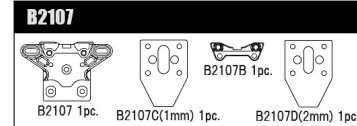

B2011/10 2WD Electric Buggy Spare Parts List (B2001)

B2101-B	トッププレート	¥900
B2102	アームマウントインサート	¥900
B2103	デハイトインサート&ギヤボックスキャップ	¥1,050
B2103L/R	ギヤボックス L/R	¥1,250
B2104	キャスターブロック	¥900
B2105	フロントアーム	¥950
B2106	リアアーム	¥1,000
B2107	フロントリンクマウントセット	¥850
B2108	リヤハブセット	¥850
B2109	ステアリングブロック	¥700
B2110-B	アルミフロントバルクヘッド 0°	¥3,500
B2112-B	フロントインナーヒンジピン	¥650
B2115	スビンドルトレーリングサート 3	¥1,700
B2116	ステアリングアーム CFRP	¥1,750
B2117	キングピン	¥1,300