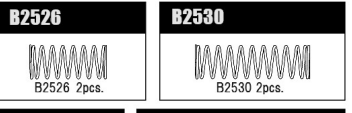

MSB1 1/10 2WD 電動バギースペアパーツリスト (B2001)

B2506	リアショックセット	¥11,200
B2507	フロントショックボディ	¥3,500
B2508	リアショックボディ	¥3,700
B2509	フロントショックシャフト	¥1,350
B2510	リアショックシャフト	¥1,400
B2511	ショックスリッパリングセット	¥1,200
B2512	X-リング	¥1,050
B2513	ショックボトムキャップ	¥1,050
B2514	ショックスレーデッドカラー	¥1,100
B2515	ショックフッシング	¥1,600
B2516	ショックビレットボール	¥1,100
B2517L	リヤローワーショックマウント "A"/L	¥2,000
B2517R	リヤローワーショックマウント "A"/R	¥2,000
B2521a	ショックピストン 2mm/φ1.6x4	¥720
B2522a	ショックピストン 2mm/φ1.7x4	¥750
B2524	ショックスリッパ O-リングセット	¥500
B2526	フロントショックスプリング 2dots	¥1,500
B2530	リアショックスプリング 2dots	¥1,600
B2701/1	ボールキャップ	¥750
B2701/2	アジャスターリンク&ESCマウントプレート	¥750
B2702	ステアリングプラスチックパーツセット	¥4,050